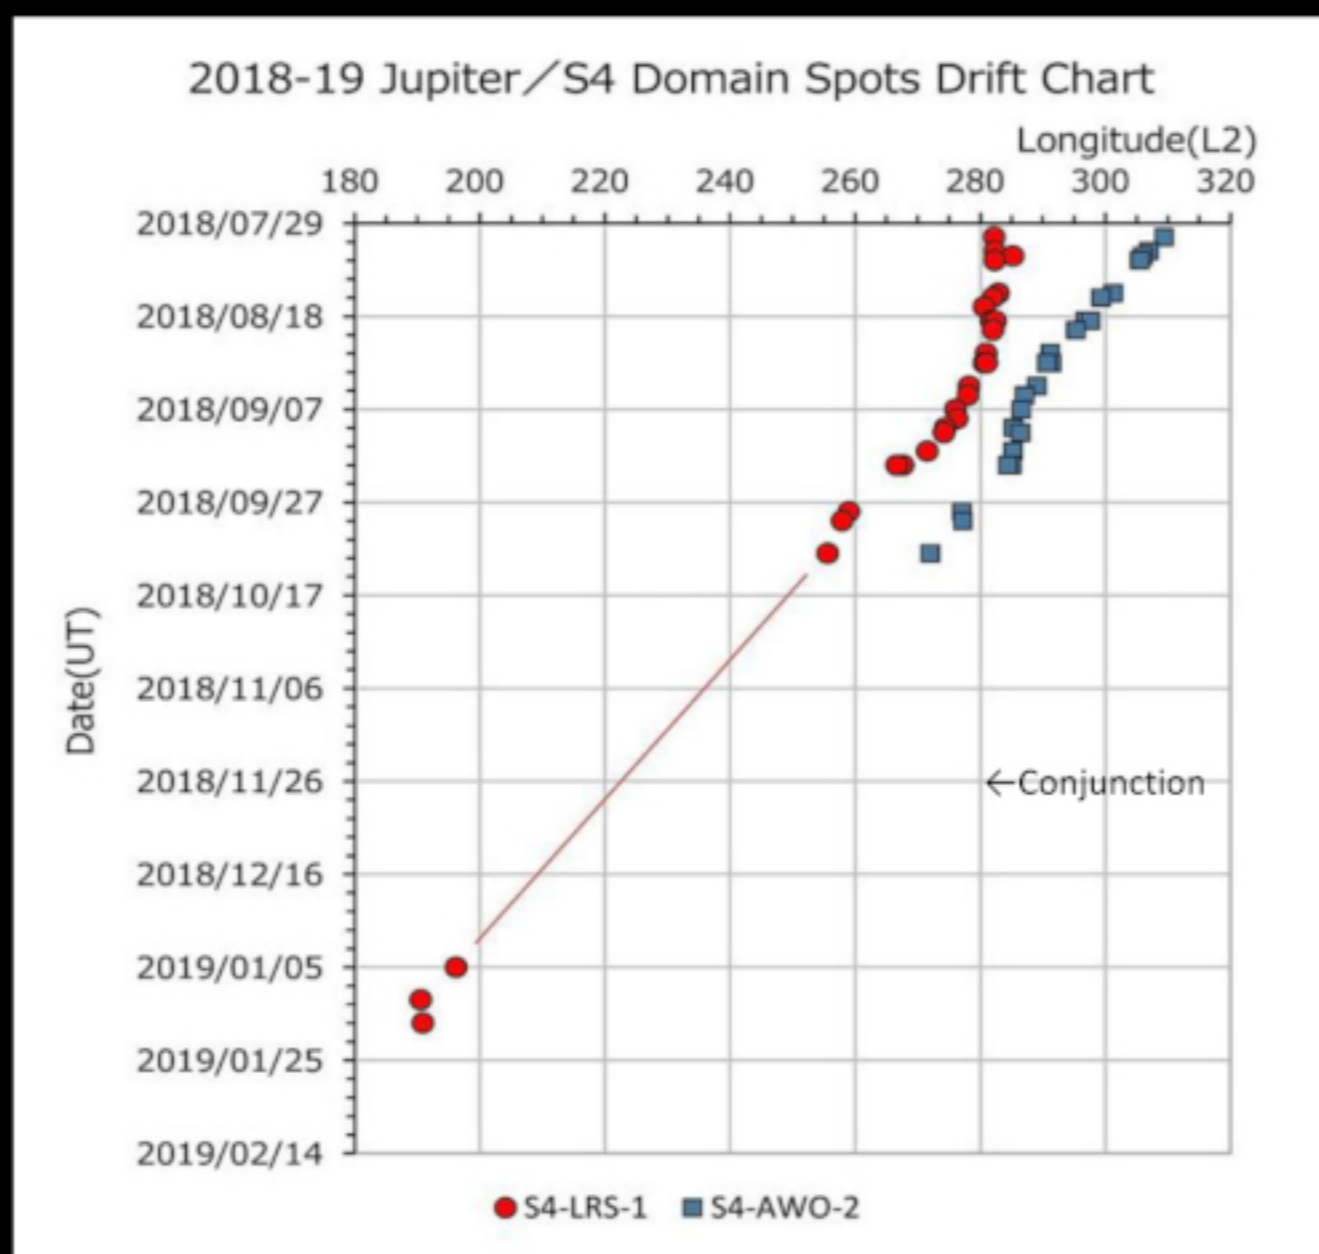

2019 Jupiter/S4-LRS-1

Date	UT	Observer	Channel	Longitude	Sy.	Latitude
2019 Jan 11	23:16.1	T.Olivetti	Colour	315°... 72°	2	-90°...+0°
2019 Jan 12	02:59.4	C.Foster	Colour	72°...155°	2	-90°...+0°
2019 Jan 12	23:29.9	T.Olivetti	Colour	155°...210°	2	-90°...+0°
2019 Jan 13	21:26.3	K.Suzuki	Colour	210°...285°	2	-90°...+0°
2019 Jan 11	03:00.7	C.Foster	Colour	285°...315°	2	-90°...+0°