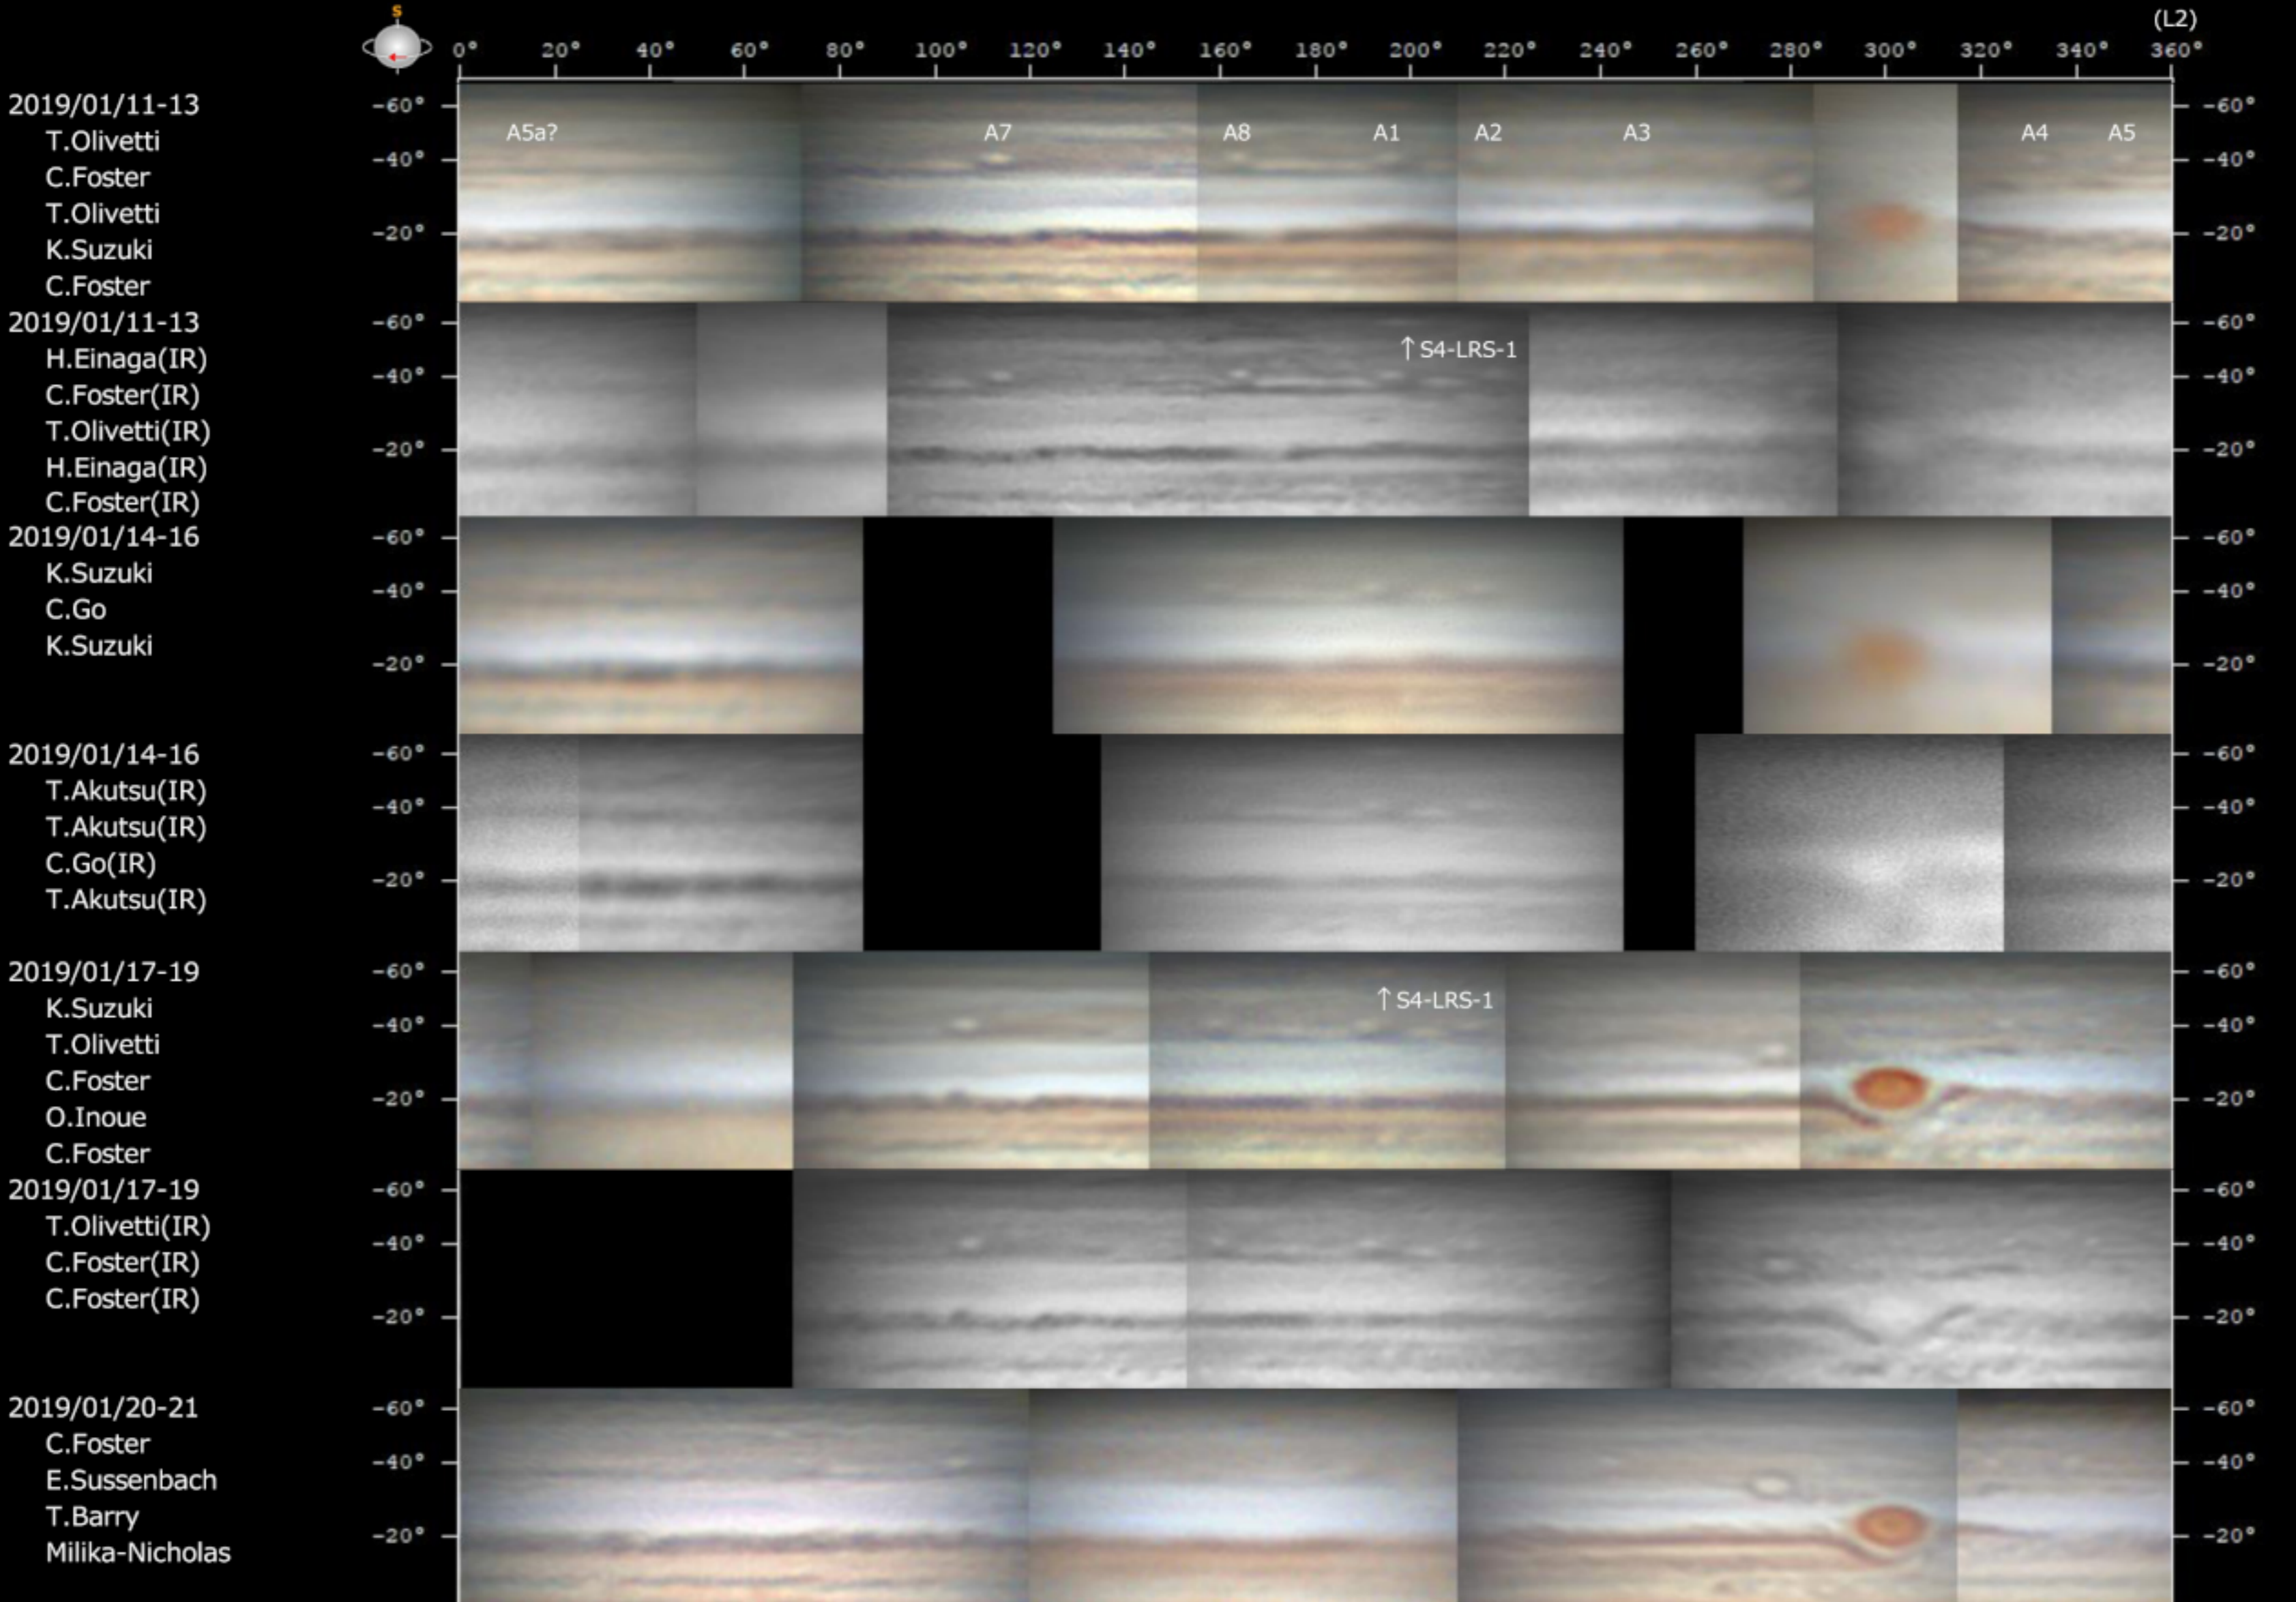

2019 Jupiter/S4-LRS-1

Date	UT	Observer	Channel	Longitude	Sy.	Latitude
2019 Jan 11	23:16.1	T.Olivetti	Colour	315°... 72°	2	-90°...+0°
2019 Jan 12	02:59.4	C.Foster	Colour	72°...155°	2	-90°...+0°
2019 Jan 12	23:29.9	T.Olivetti	Colour	155°...210°	2	-90°...+0°
2019 Jan 13	21:26.3	K.Suzuki	Colour	210°...285°	2	-90°...+0°
2019 Jan 11	03:00.7	C.Foster	Colour	285°...315°	2	-90°...+0°