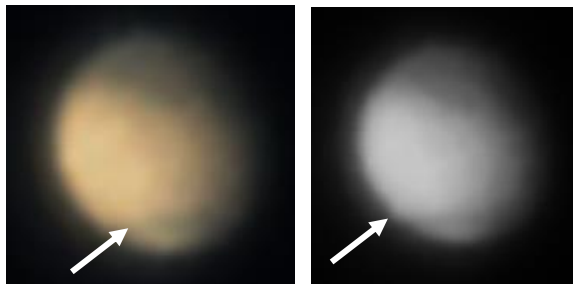

Black letters are mainly descriptions of patterns.

Blue letters are descriptions of polar caps and clouds.

Brown letters are the description about dust.

Red is a special note.

2023 年 4 月 11 日 (2023, Apr. 11)

井上は NPC を取り巻く黒いバンドが、Elysium (215W,+30)の北で淡くなっている様子を記録している。おそらく、NPC からのダストの吹き出しがあったらしい。R 画像ではリムが明るくなっていて、ダストの吹き出しをはっきり示している。また、Javier Beltran Javani は Mare Acidarium (20~45W,+40~55)と NPC の間にダストの吹き出しを記録している。この地域は、Manos Kardasis が同じ地域を観測している。2 枚の画像を比較すると、目立ったものではないことが分かった。

image

left 2023, Apr. 11 09h41m UT Ls=50°

right 2023, Apr. 11 09h46m UT

Osamu Inoue

Inoue recorded a dark band surrounding NPCs, fading north of Elysium (215W, +30). It seems that there was a blowout of dust from NPC. Limb is brighter in the R image, clearly showing the dust bubble. Also, Javier Beltran Javani recorded a dust blast between Mare Acidarium (20~45W, +40~55) and an NPC. This area is the same area observed by Manos Kardasis. Comparing the two images, I found that it wasn't very noticeable.