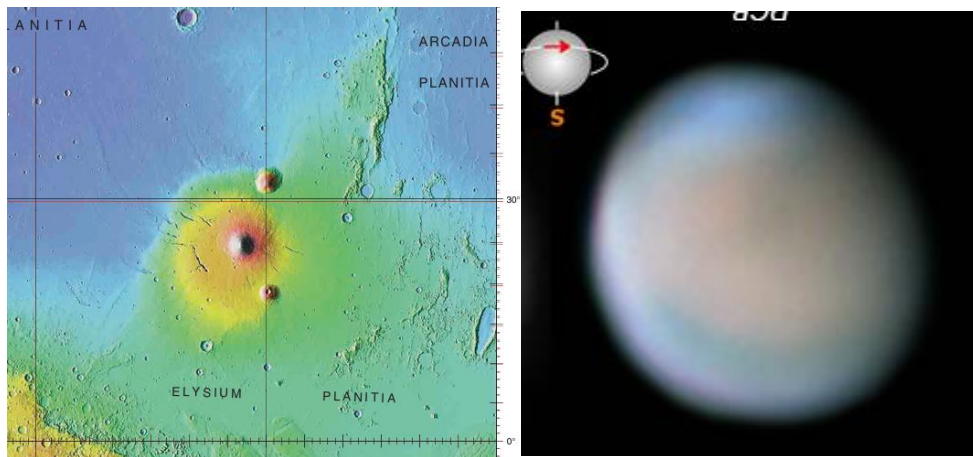

Black letters are mainly descriptions of patterns.

Blue letters are descriptions of polar caps and clouds.

Brown letters are the description about dust.

Red is a special note.

2024年11月15日 (2024, Nov. 15)

Johan Warell の画像を見ると Elysium (215W,+30)が赤っぽく記録されている。

左の地形図と比べると、黄色から赤い部分までの高地の地域全体が、地球からは赤っぽく記録されていることが分かる。大気の光学的厚さが薄くなったために起こっている現象だと思われる。

画像ではこの赤っぽく記録されて地域の南側全体が白っぽく。かすかな赤道帯霧の存在を感じさせるが、この画像だけでははっきりしない。

In Johan Warell's image, Elysium (215W, +30) is recorded as reddish.

Comparing it with the topographical map on the left, we can see that the entire highland area from yellow to red is recorded as reddish from the Earth, which is thought to be caused by the thinner optical depth of the atmosphere.

The image shows the area as reddish, while the entire southern part of the region is whitish. There is a hint of a faint equatorial fog, but this is not clear from the image alone.

(by 1 observation; reported by Makoto Adachi)