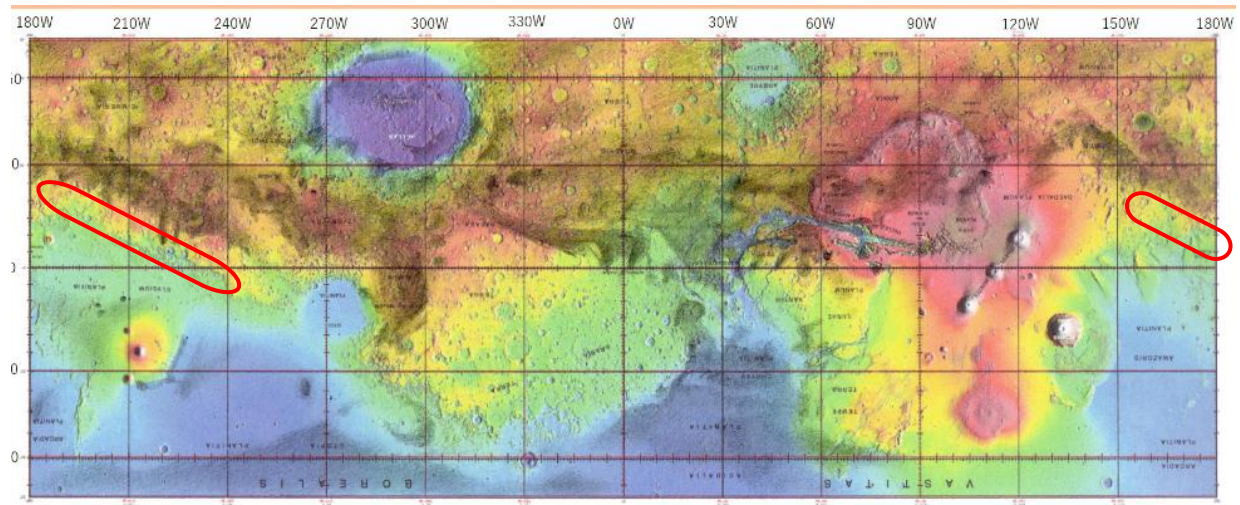

Black letters are mainly descriptions of patterns.

Blue letters are descriptions of polar caps and clouds.

Brown letters are the description about dust.

Red is a special note.

2022 年 9 月 10 日 (2022, Sep. 10)

井上のカラー画像と、BE 画像を見比べると、BE 画像の暗い部分（雲がなくよく晴れた部分）は、見事に Valhalla に重なっている。火星面の暗色模様は、今の時期青っぽく見えるが、Valhalla は赤っぽく見える。基本的な違いがあるからで、その違いが、雲のない姿を作っていると思われる。

ワルハッラは、北半球の低地から南半球の高地に差し掛かる、ほぼ同じような角度の傾斜を持つ地形上の特異な所である。（地図に赤い線で示した部分）地上からの観測では、推測の域を出ない。

Comparing the color image of Inoue and the BE image, the dark part of the BE image (clear part without clouds) overlaps with Valhalla splendidly. The dark pattern on Mars looks bluish at this time of year, but Valhalla looks reddish. This is because there is a fundamental difference, and it is believed that the difference is what makes it cloudless.

Walhalla is a topographical peculiarity that slopes at approximately the same angle from the lowlands of the northern hemisphere to the highlands of the southern hemisphere. (The part indicated by the red line on the map) Observation from the ground does not leave the realm of speculation.