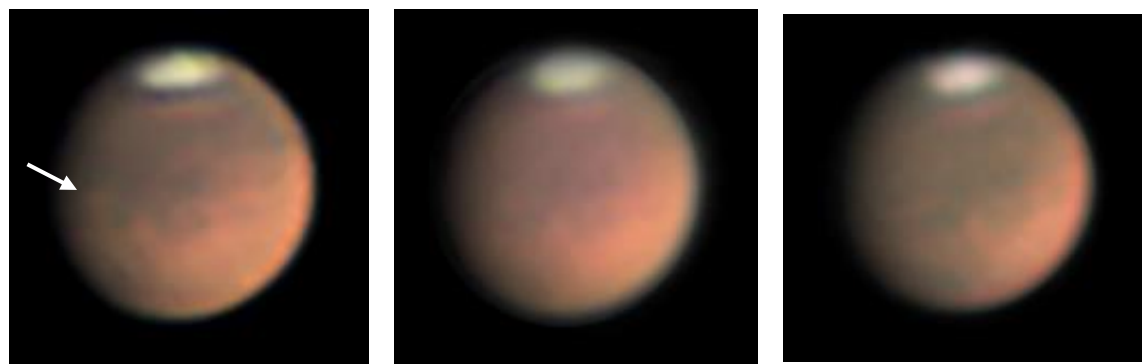

Black letters are mainly descriptions of patterns.

Blue letters are descriptions of polar caps and clouds.

Brown letters are the description about dust.

Red is a special note.

2024 年 4 月 24 日 (2024, Apr. 24)

Apr. 22

Apr. 23

Apr. 24

ローカルダストストームはゆっくり東に移動している。Aurorae Sinus (53W,-10)が今日は大きく見えてきた。視直径が小さく観測は難しいが、何とかダストストームが記録できた。

Mark Lonsdale の画像はカラーと IR とを合成しているため、実際よりも模様が濃くなりすぎていて、カラーの情報が失われている。IR は IR だけの画像を添付してほしい。

The local dust storm is slowly moving east. Aurorae Sinus (53W,-10) is looking big today. Although it is difficult to observe due to its small diameter, we managed to record a dust storm.

Mark Lonsdale's image is a composite of color and IR, so the pattern is much darker than it actually is, and color information is lost. IR

Please attach an image of only the IR.

(by 2 observations; reported by Makoto Adachi)